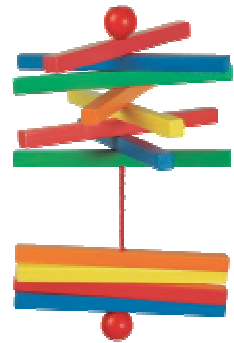

Tentalo!

Nur nicht die Balance verlieren!
Ein Geschicklichkeitsspiel für 1 und mehr
„Hochstapler“ ab 4 Jahren.

Spielart: Geschicklichkeitsspiel
Spieler: 1 und mehr Spieler ab 4 Jahren
Inhalt: 1 Kordel mit 2 Kugeln an den Enden, dazwischen zwölf bunte Holzstäbe, Spielanleitung
Autor: designdirect
Illustrationen: Heidemarie Rüttinger

Ziel des Spieles

Es geht darum, möglichst viele Stäbe aufeinanderstapeln, ohne dass der Turm umfällt.

Das Spiel alleine

Zuerst nimmst du den obersten Stab an einem Ende in die Hand und hältst ihn waagrecht in der Luft. An der gespannten Kordel hängen darunter die 11 anderen Stäbe. Nun nimmst du mit der anderen Hand den zweiten Stab und führst ihn nach oben, bis er von unten an den ersten Stab anstößt.

Jetzt kannst du den oberen Stab loslassen und mit der frei gewordenen Hand den dritten Stab von unten anschließen. So wächst der Stapel Stab um Stab.

Du hältst jeweils den neu von unten hinzugefügten Stab fest in der Hand und balancierst den ganzen Stapel aus. Es spielt dabei keine Rolle, ob im Stapel die Stäbe kreuz und quer liegen oder wie eine ordentliche Wand aufgebaut werden.

Wer schafft es, den höchsten Stapel zu bauen, ohne dass dieser einstürzt?

Das Spiel mit mehreren Spielern

Es wird kooperativ gespielt, d.h. alle Spieler einer Runde helfen zusammen. Der erste Spieler nimmt den obersten Stab und hält ihn waagrecht in die Luft.