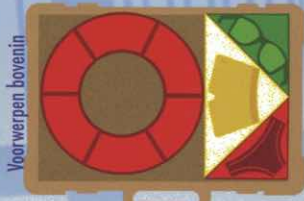

OPLOSSINGEN

(alleen te raadplegen als je vastloopt!)

BARCELONA

PORTIMÃO

CORSE

SICILIA

HRVATSKA

GREECE

IBIZA

ISTANBUL

DUBAI

EGYPT

GOA

KO LANTA

SRI LANKA

MACAU

LOS ANGELES