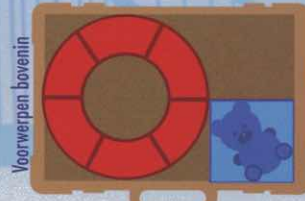

OPLOSSINGEN

(alleen te raadplegen als je vastloopt!)

BARCELONA

PORTIMÃO

CORSE

SICILIA

HRVATSKA

GREECE

IBIZA

ISTANBUL

DUBAI

EGYPT

GOA

KO LANTA

SRI LANKA

MACAU

LOS ANGELES