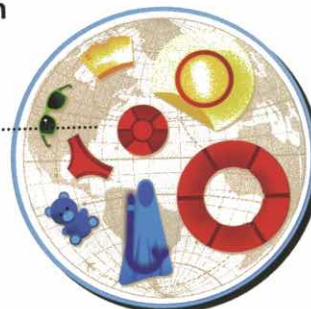

- 30 bestemmingskaarten

MET DE AFBEELDINGEN NAAR
BENEDEN (GEDEKT)

Lijst met vereiste
voorwerpen

3 moeilijkheidsniveau's
(dit is niveau 1)

Reisbestemming

MET DE AFBEELDINGEN NAAR
BOVEN (OPEN)

SPELVERLOOP

Doel van het spel:

Spelverloop:

Een speler draait de eerste bestemmingskaart van de stapel om. Iedereen speelt tegelijkertijd: elke speler neemt uit zijn eigen set de voorwerpen die op de omgedraaide kaart staan afgebeeld en plaatst deze in zijn koffer. De eerste speler die zijn koffer volledig ingepakt en afgesloten heeft, legt zijn hand op de bestemmingskaart.