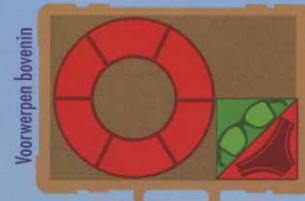

OPLOSSINGEN

(alleen te raadplegen als je vastloopt!)

BARCELONA

PORTIMÃO

CORSE

SICILIA

HRVATSKA

GREECE

IBIZA

ISTANBUL

DUBAI

EGYPT

GOA

KO LANTA

SRI LANKA

MACAU

LOS ANGELES